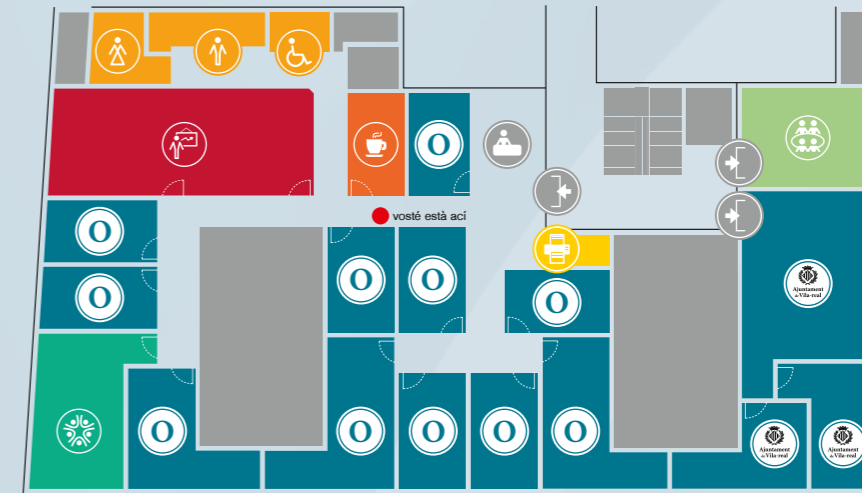

Avda. La Murà 3, Entlo.
Teléfono: 964 833 543
E-mail: info@efectevr.com

AVINGUDA DEL CEDRE

▲ ESTACIÓN DE TREN A 700 m.

 PJE. ESCUTOR ORTELLS
 AYUNT. Y ZONA COMERCIAL A 300 m.
 ▼

AVINGUDA LA MURÀ

- | | | | | |
|-----------|-------------------|-------------------|---------------------|------------------|
| entrada | sala de reuniones | sala de formación | baño mujeres | estación de tren |
| recepción | coworking | cafetería | baño hombres | parada taxis |
| parking | oficinas | buzón | baño discapacitados | parada bus |